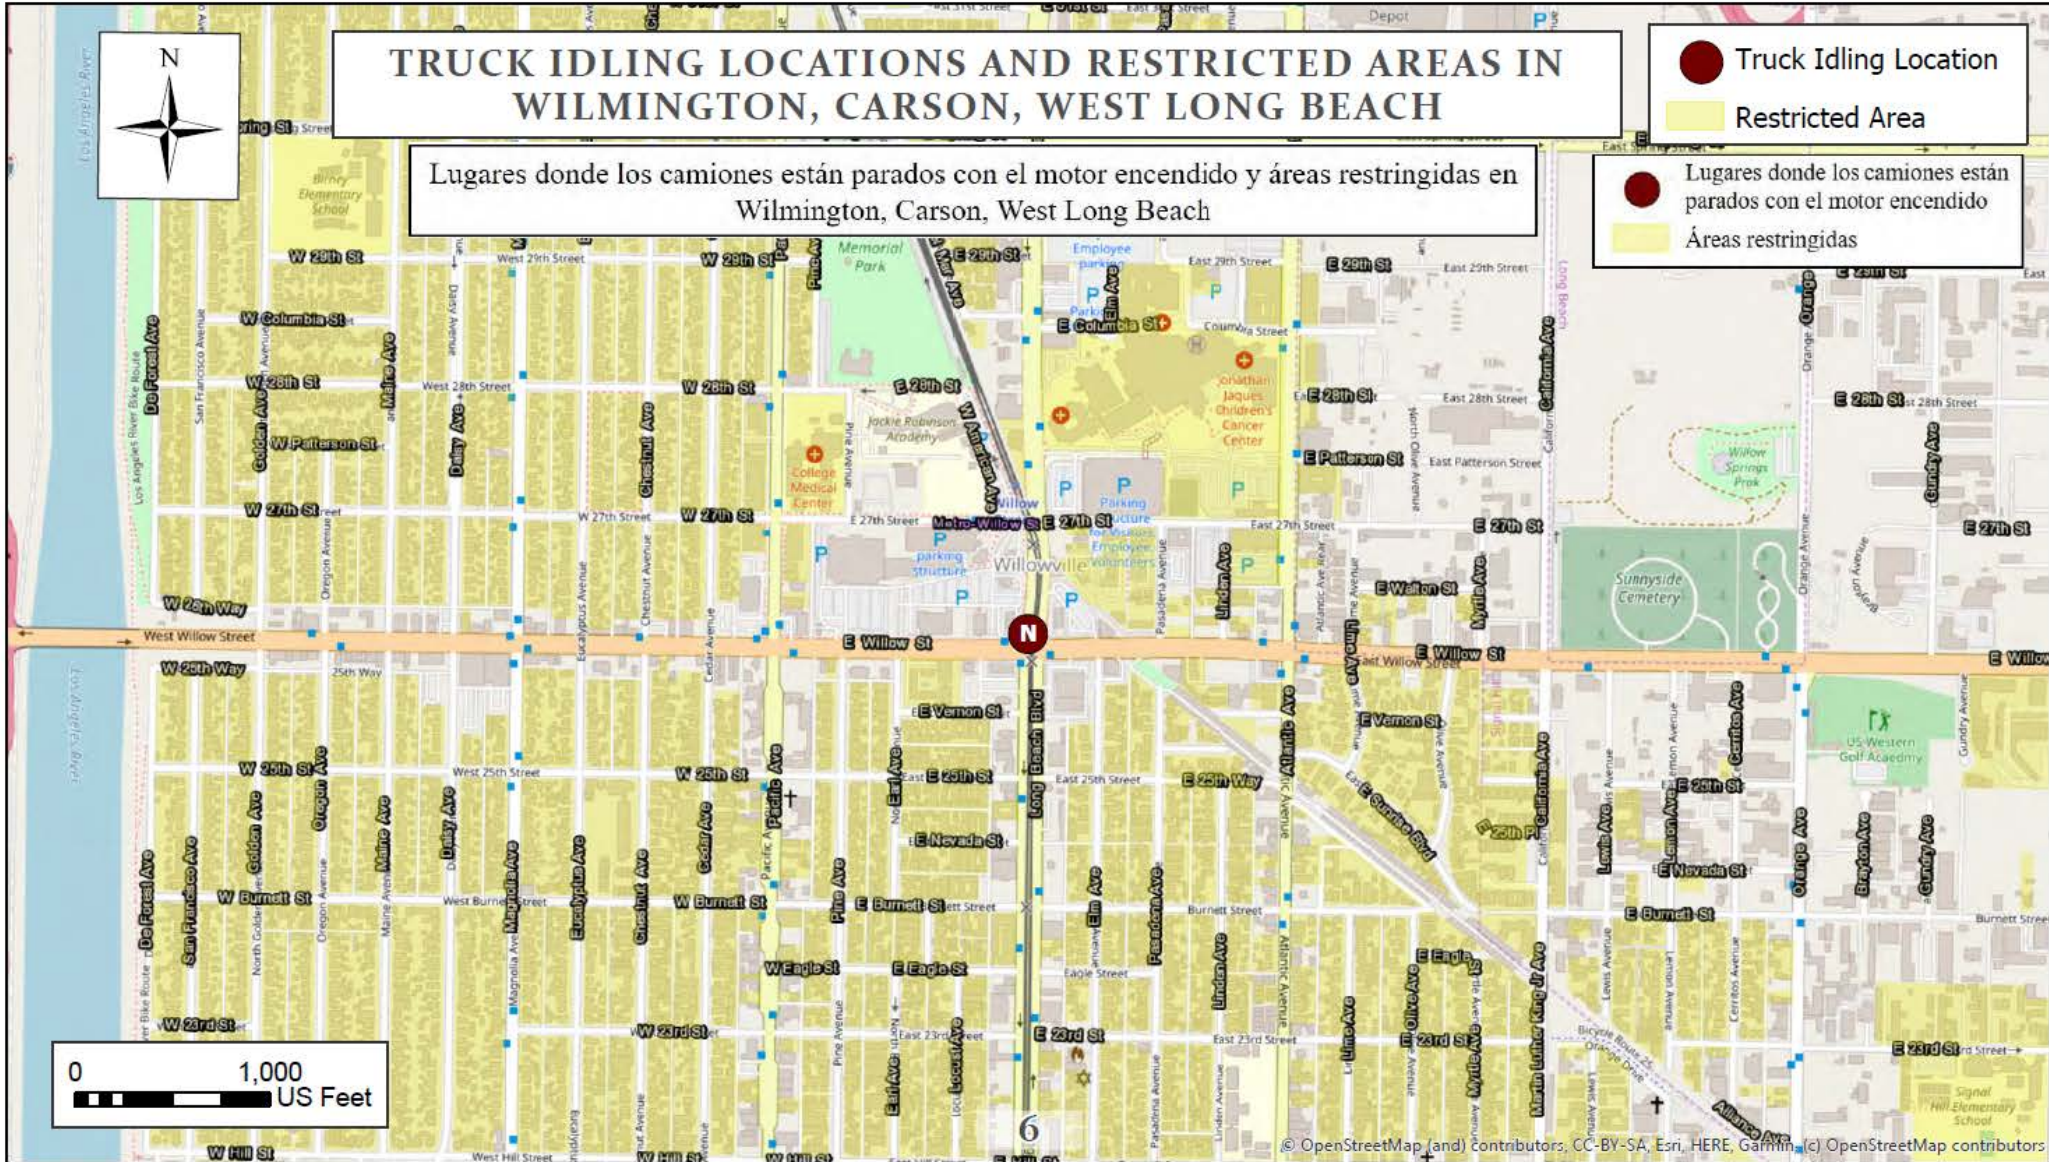

# TRUCK IDLING LOCATIONS AND RESTRICTED AREAS IN WILMINGTON, CARSON, WEST LONG BEACH

Lugares donde los camiones están parados con el motor encendido y áreas restringidas en Wilmington, Carson, West Long Beach

- Truck Idling Location
- Restricted Area
- Lugares donde los camiones están parados con el motor encendido
- Áreas restringidas

© OpenStreetMap (and) contributors; CC-BY-SA, Esri, HERE, Garmin, (c) OpenStreetMap contributors