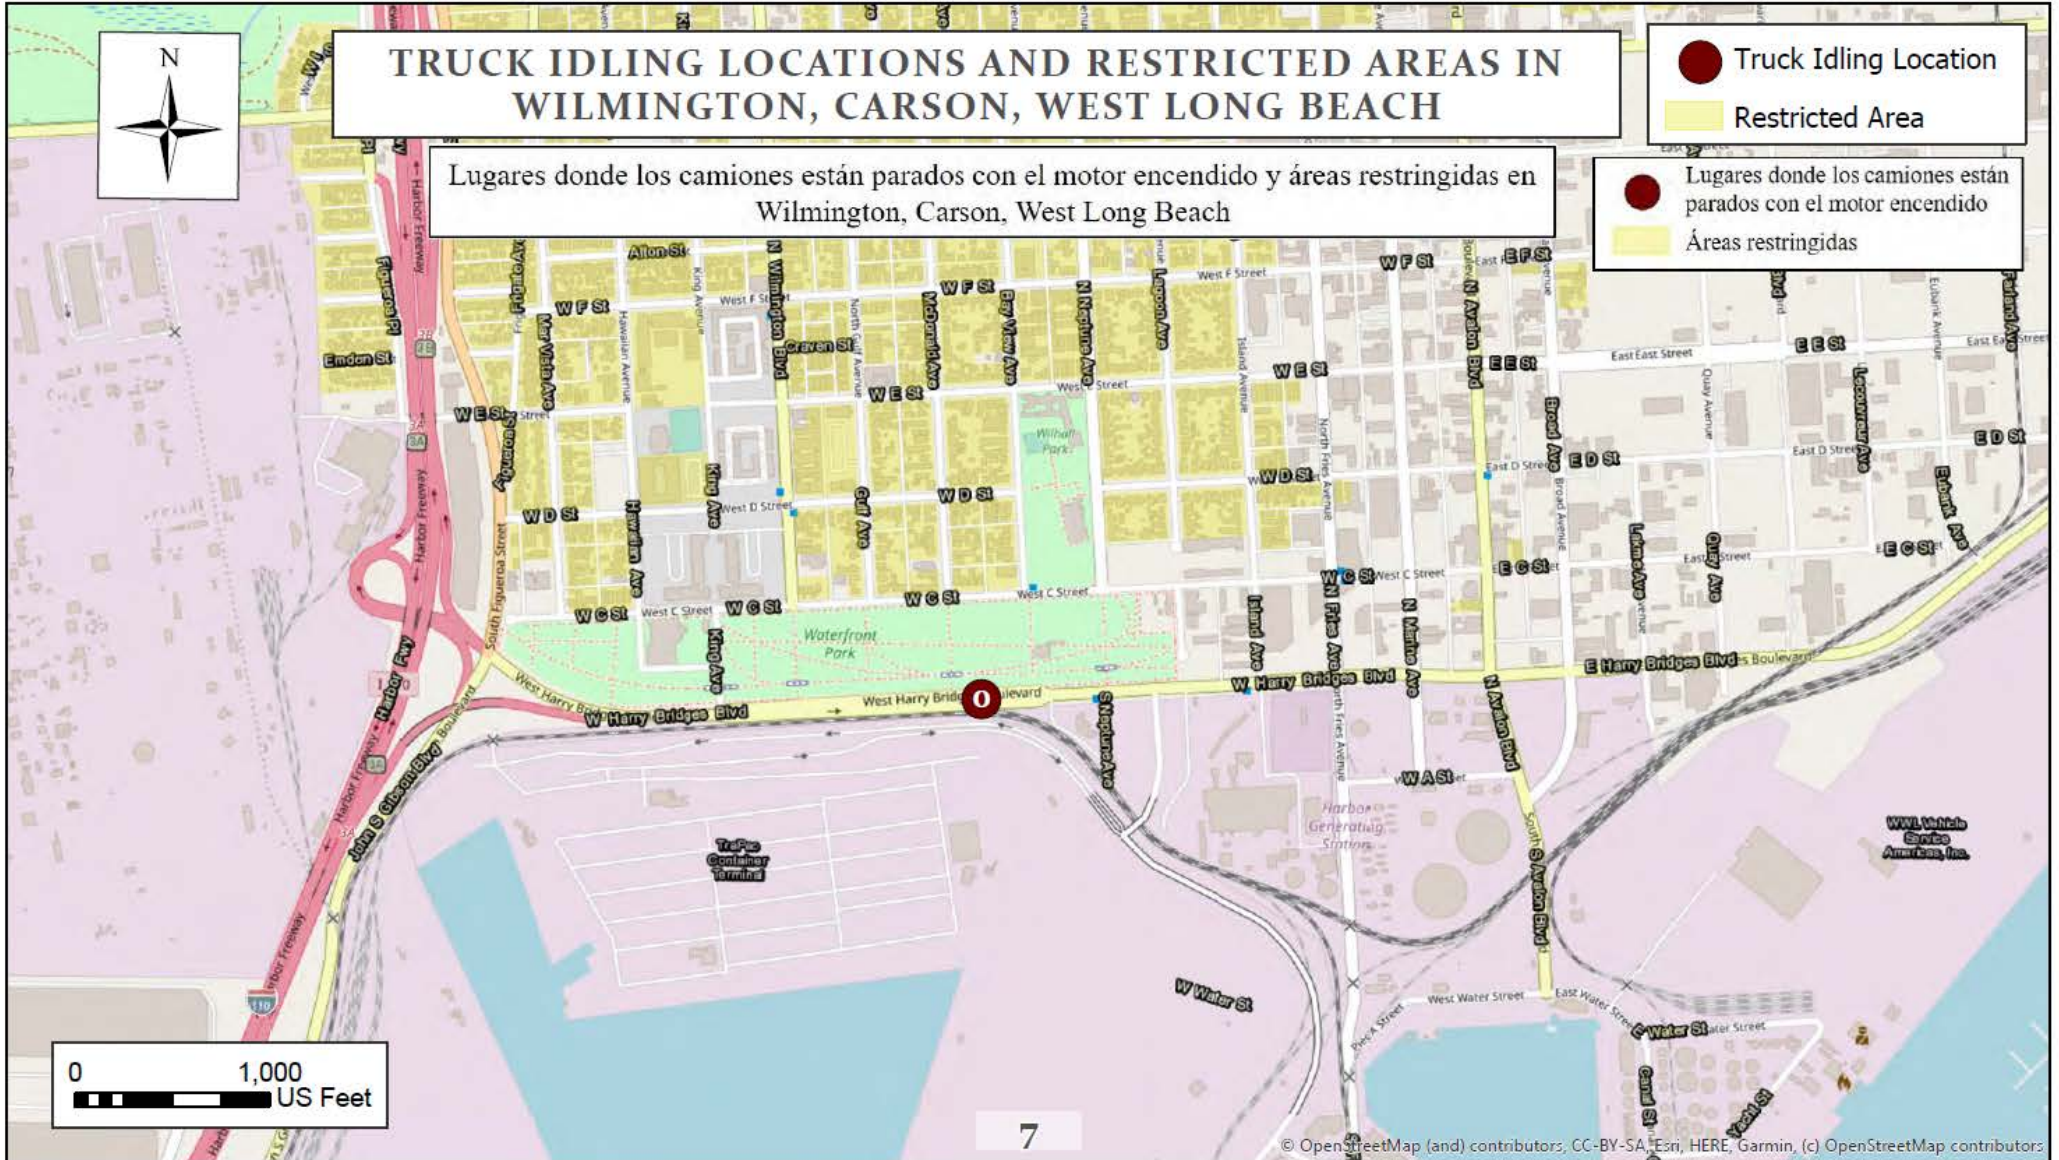

TRUCK IDLING LOCATIONS AND RESTRICTED AREAS IN WILMINGTON, CARSON, WEST LONG BEACH

Lugares donde los camiones están parados con el motor encendido y áreas restringidas en Wilmington, Carson, West Long Beach

● Truck Idling Location
■ Restricted Area

● Lugares donde los camiones están parados con el motor encendido
■ Áreas restringidas

0 1,000 US Feet