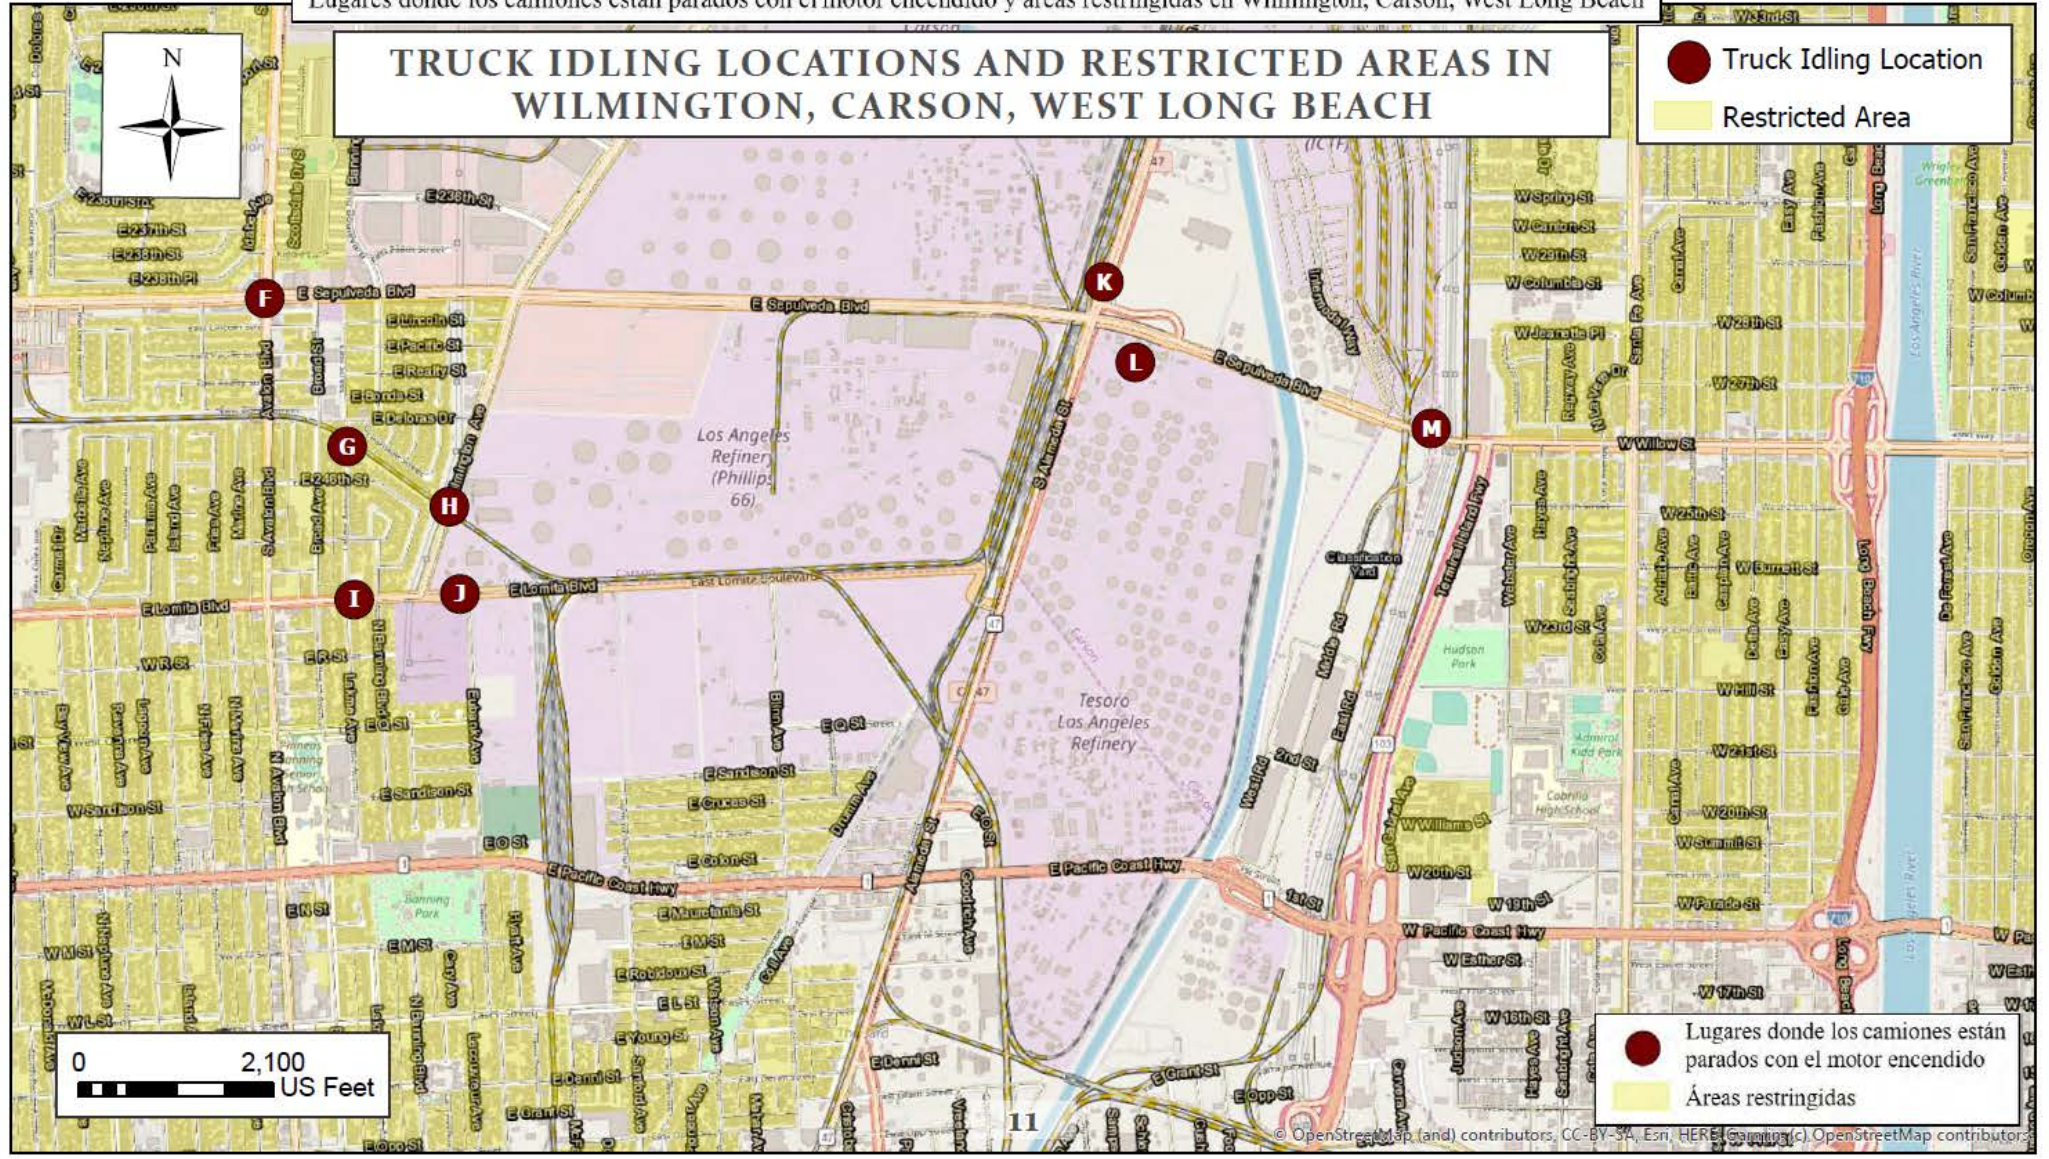

Lugares donde los camiones están parados con el motor encendido y áreas restringidas en Wilmington, Carson, West Long Beach

TRUCK IDLING LOCATIONS AND RESTRICTED AREAS IN WILMINGTON, CARSON, WEST LONG BEACH

- Truck Idling Location
- Restricted Area

- Lugares donde los camiones están parados con el motor encendido
- Áreas restringidas

© OpenStreetMap (and) contributors, CC-BY-SA, Esri, HERE, Garmin, © OpenStreetMap contributors