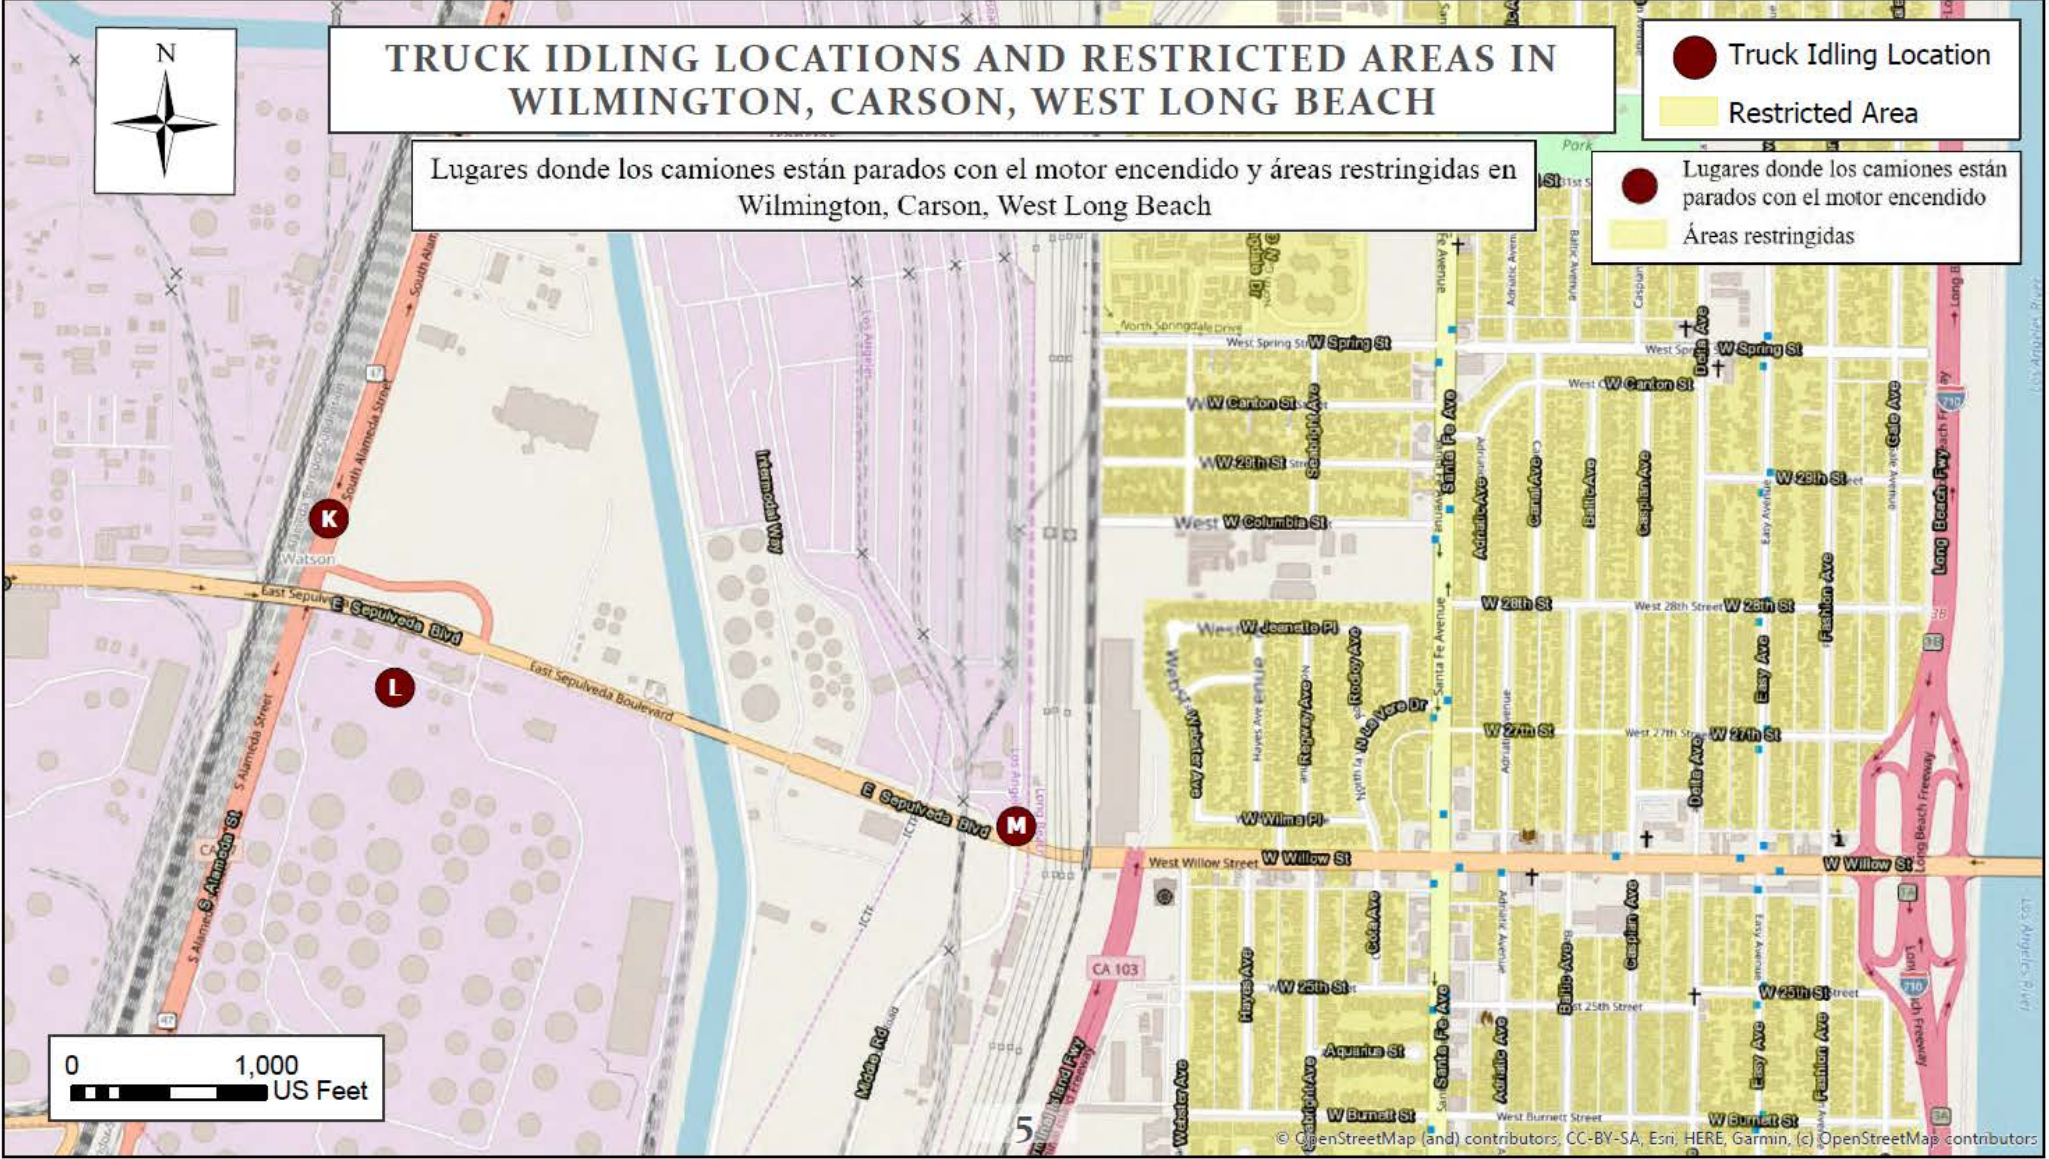

# TRUCK IDLING LOCATIONS AND RESTRICTED AREAS IN WILMINGTON, CARSON, WEST LONG BEACH

Lugares donde los camiones están parados con el motor encendido y áreas restringidas en Wilmington, Carson, West Long Beach

-  Truck Idling Location
-  Restricted Area
-  Lugares donde los camiones están parados con el motor encendido
-  Áreas restringidas

- Truck Idling Location
- Restricted Area
- Lugares donde los camiones están parados con el motor encendido
- Áreas restringidas

© OpenStreetMap (and) contributors; CC-BY-SA, Esri, HERE, Garmin, (c) OpenStreetMap contributors