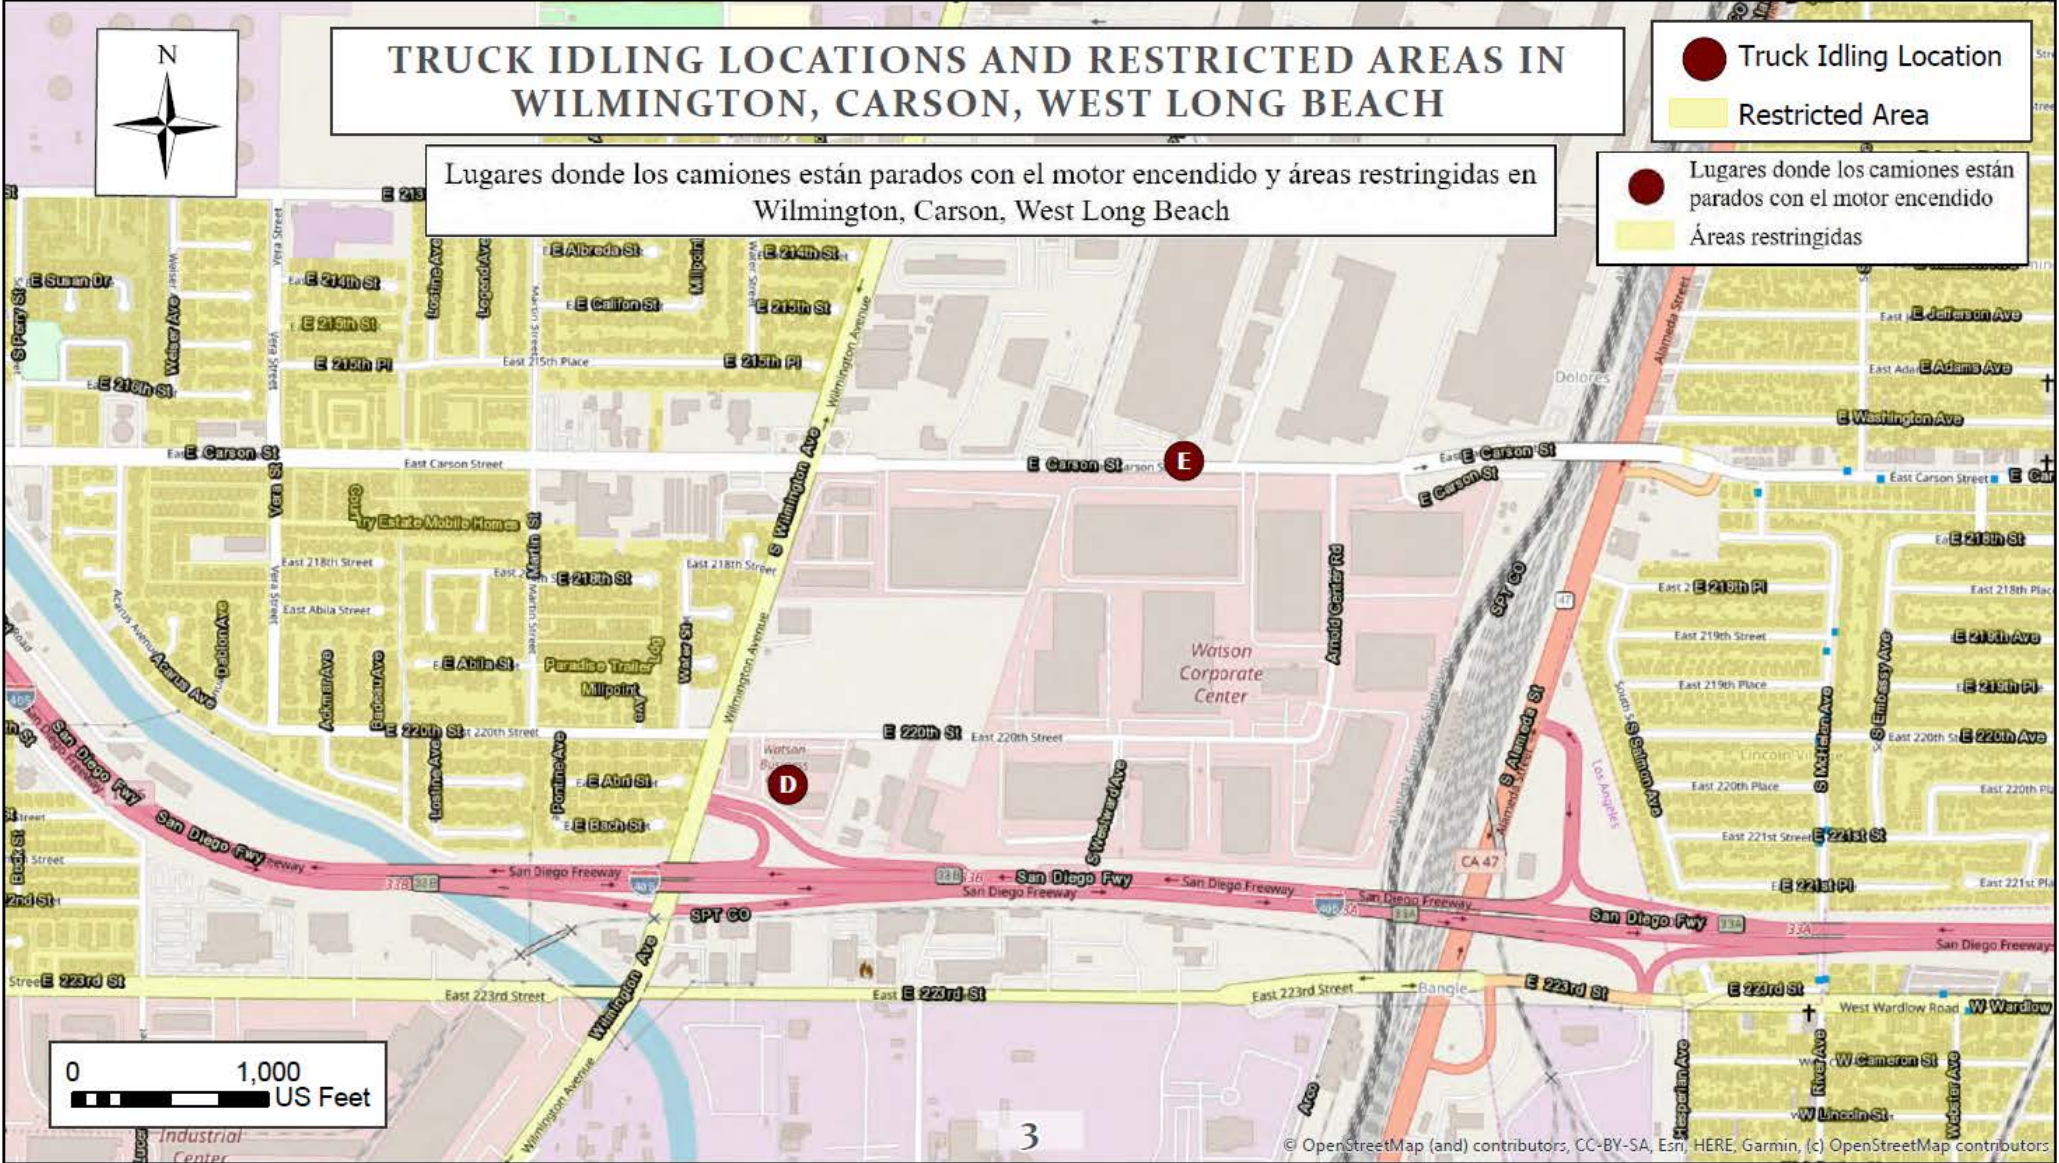

# TRUCK IDLING LOCATIONS AND RESTRICTED AREAS IN WILMINGTON, CARSON, WEST LONG BEACH

Lugares donde los camiones están parados con el motor encendido y áreas restringidas en Wilmington, Carson, West Long Beach

- Truck Idling Location
- Restricted Area
- Lugares donde los camiones están parados con el motor encendido
- Áreas restringidas

© OpenStreetMap (and) contributors; CC-BY-SA, Esri, HERE, Garmin, (c)OpenStreetMap contributors

● Truck Idling Location  
■ Restricted Area

● Lugares donde los camiones están parados con el motor encendido  
■ Áreas restringidas