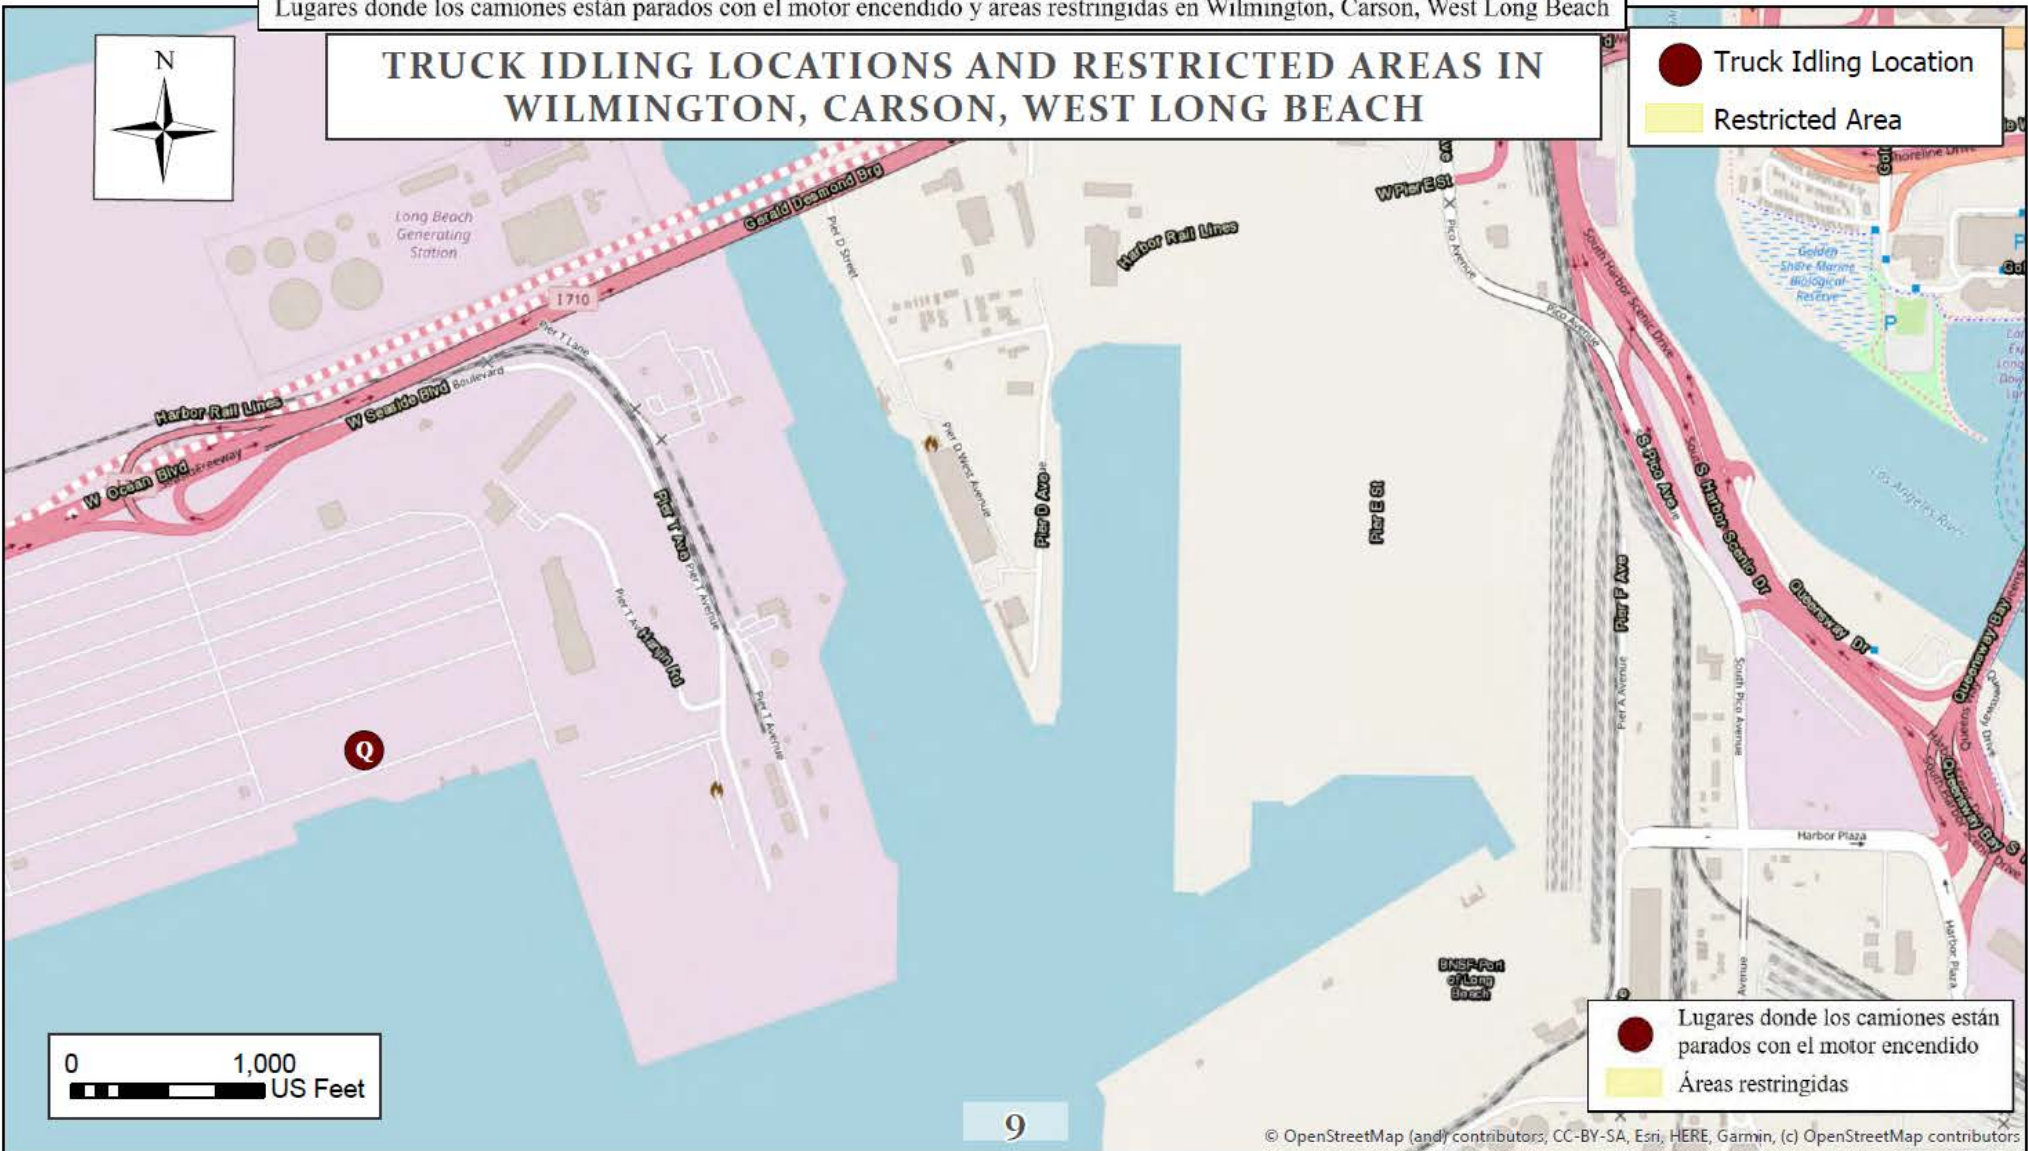

● Truck Idling Location  
■ Restricted Area

● Lugares donde los camiones están parados con el motor encendido  
■ Áreas restringidas

0 1,000 US Feet

Lugares donde los camiones están parados con el motor encendido y áreas restringidas en Wilmington, Carson, West Long Beach

## TRUCK IDLING LOCATIONS AND RESTRICTED AREAS IN WILMINGTON, CARSON, WEST LONG BEACH

● Truck Idling Location  
■ Restricted Area

Lugares donde los camiones están parados con el motor encendido y áreas restringidas en Wilmington, Carson, West Long Beach

# TRUCK IDLING LOCATIONS AND RESTRICTED AREAS IN WILMINGTON, CARSON, WEST LONG BEACH

● Truck Idling Location  
■ Restricted Area

0 1,560  
US Feet

● Lugares donde los camiones están parados con el motor encendido  
■ Áreas restringidas

Lugares donde los camiones están parados con el motor encendido y áreas restringidas en Wilmington, Carson, West Long Beach