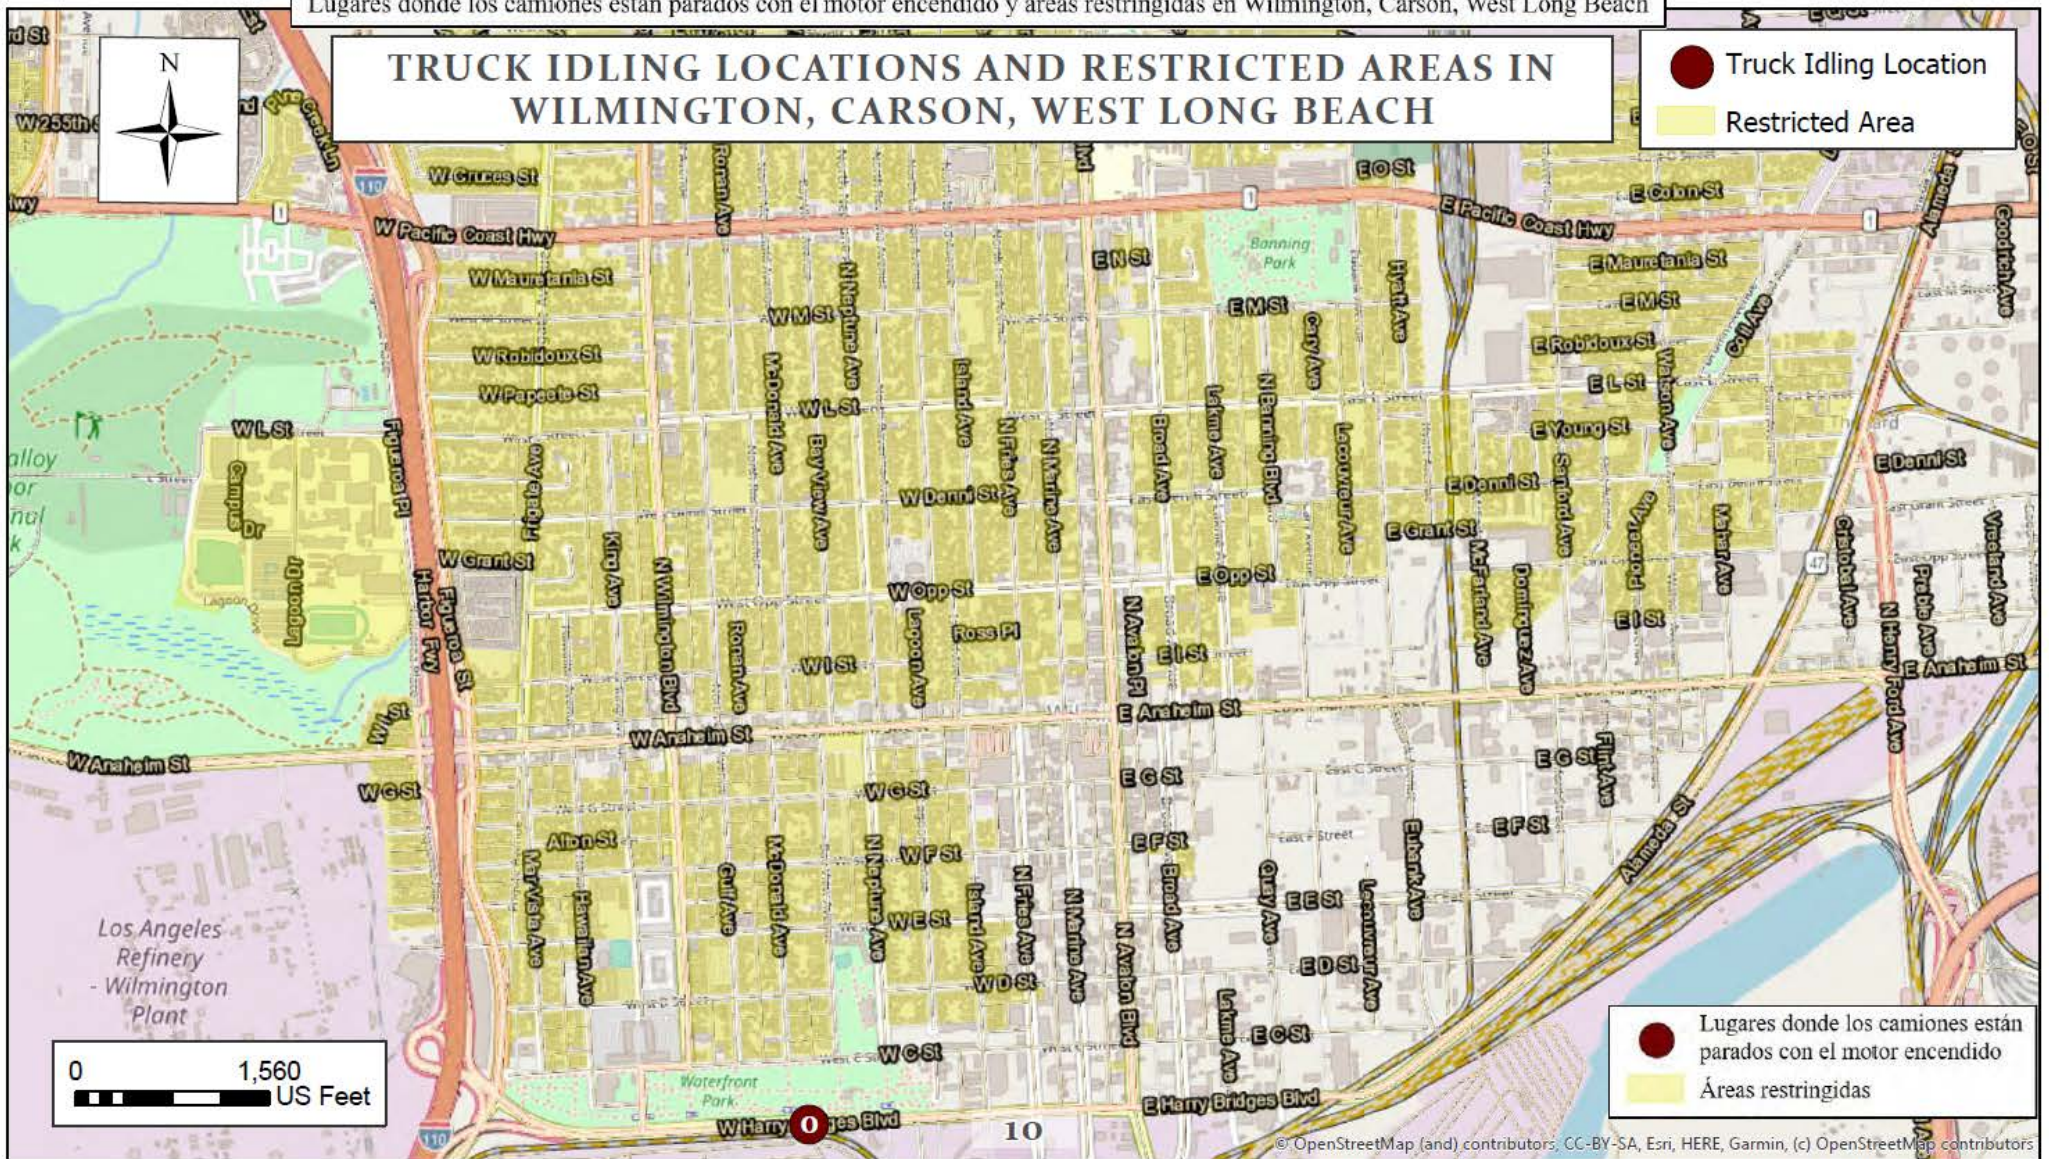

Lugares donde los camiones están parados con el motor encendido y áreas restringidas en Wilmington, Carson, West Long Beach

TRUCK IDLING LOCATIONS AND RESTRICTED AREAS IN WILMINGTON, CARSON, WEST LONG BEACH

● Truck Idling Location
■ Restricted Area

0 1,560
US Feet

● Lugares donde los camiones están parados con el motor encendido
■ Áreas restringidas