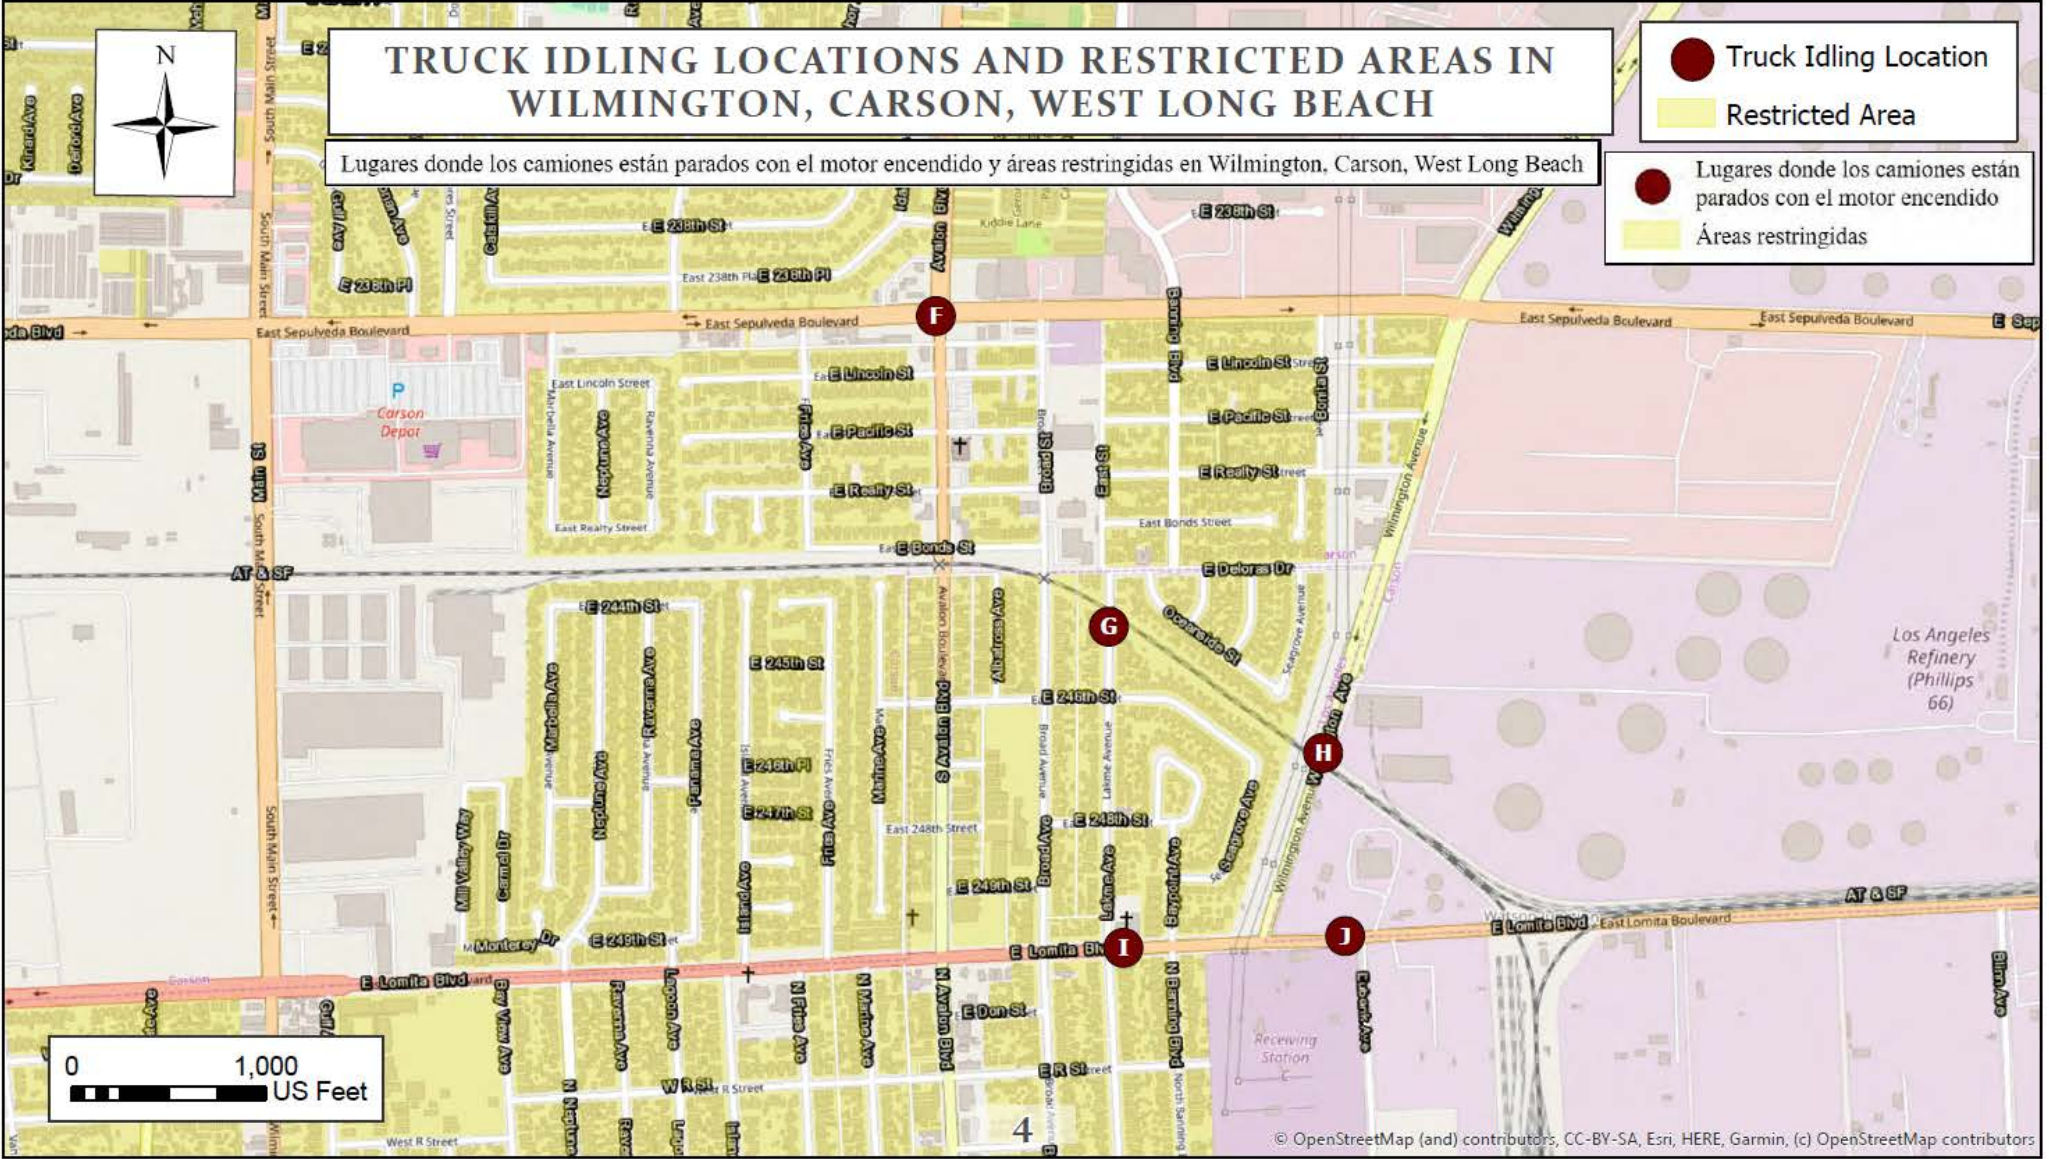

# TRUCK IDLING LOCATIONS AND RESTRICTED AREAS IN WILMINGTON, CARSON, WEST LONG BEACH

Lugares donde los camiones están parados con el motor encendido y áreas restringidas en Wilmington, Carson, West Long Beach

● Truck Idling Location  
■ Restricted Area

● Lugares donde los camiones están parados con el motor encendido  
■ Áreas restringidas

-  Truck Idling Location
-  Restricted Area
-  Lugares donde los camiones están parados con el motor encendido
-  Áreas restringidas