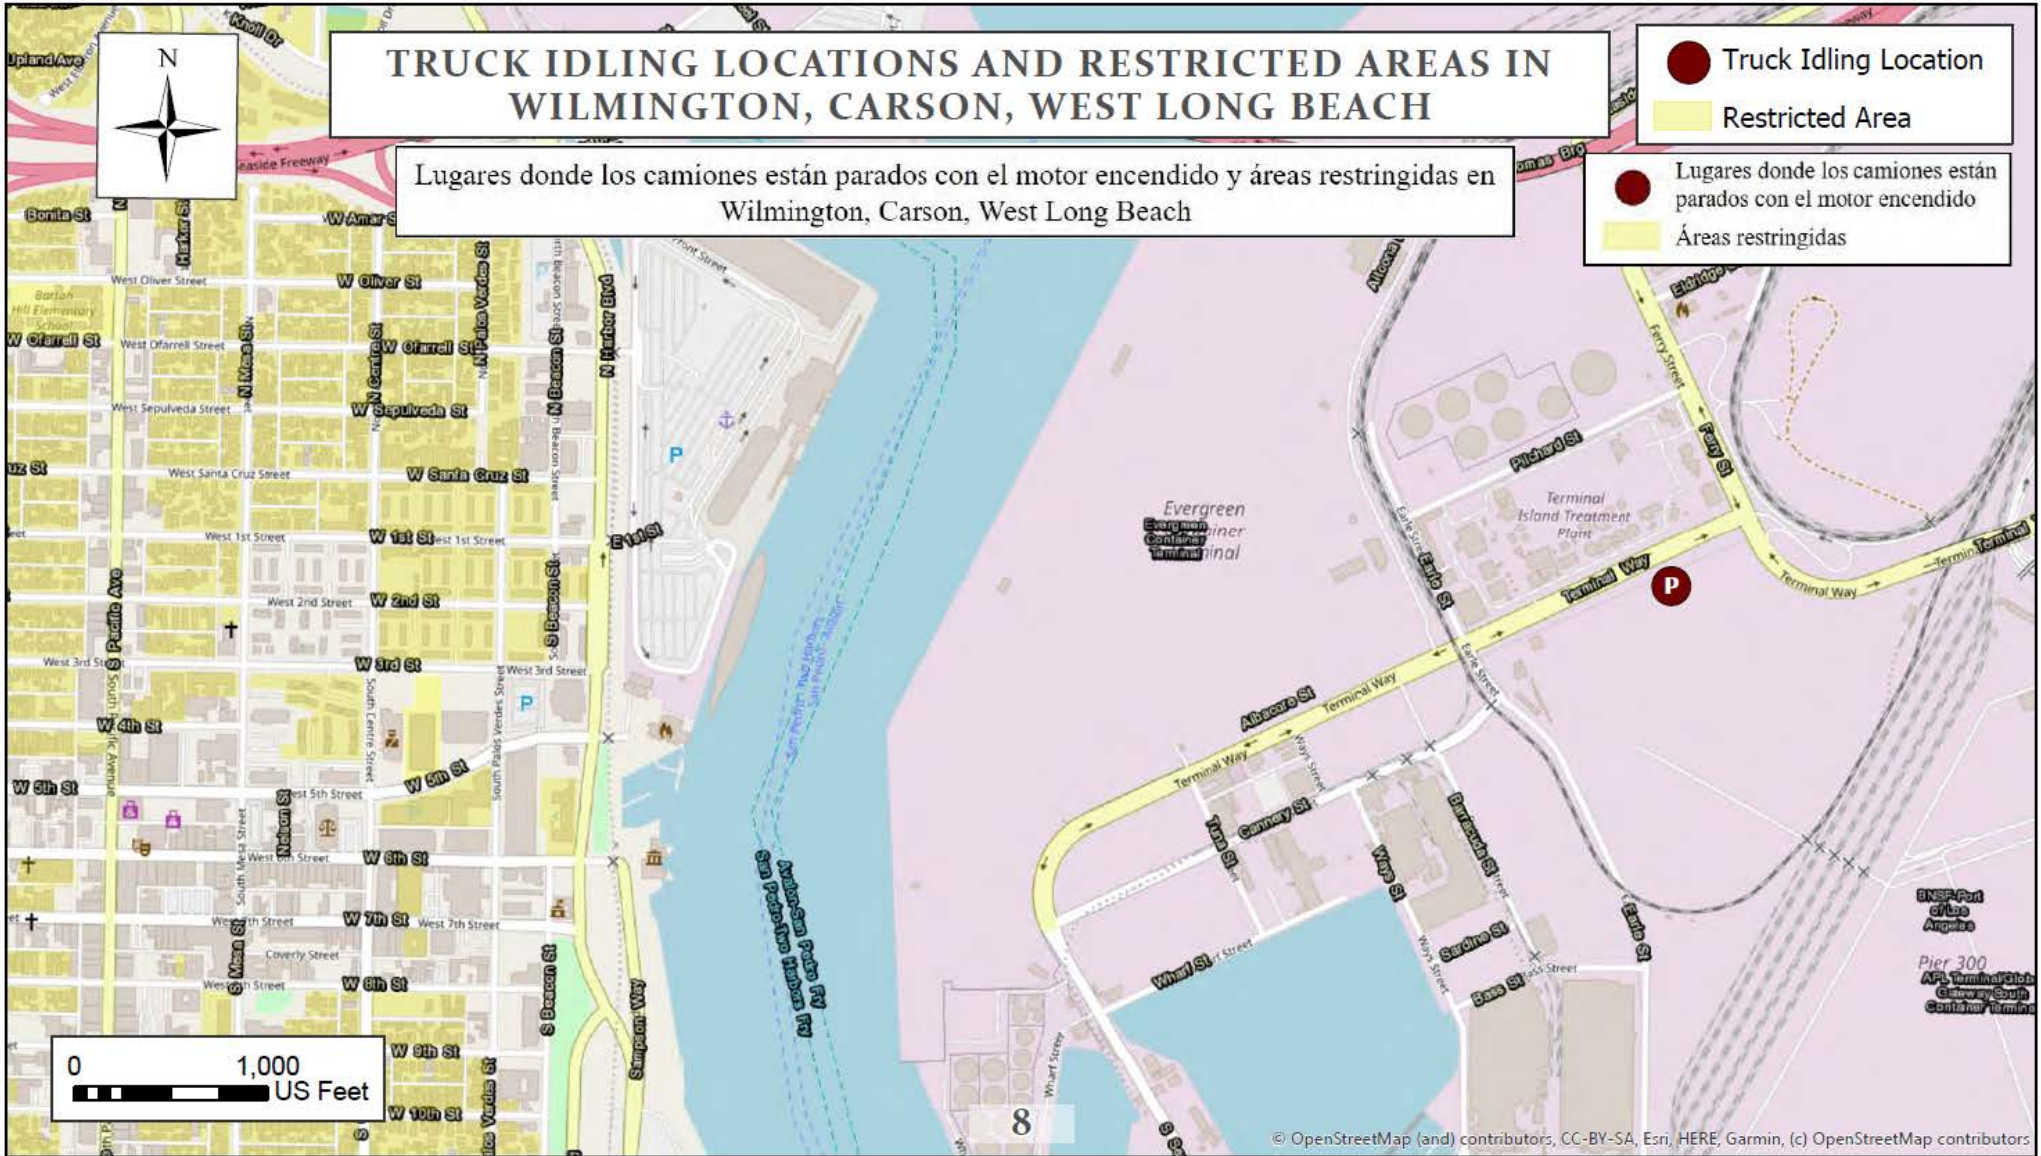

# TRUCK IDLING LOCATIONS AND RESTRICTED AREAS IN WILMINGTON, CARSON, WEST LONG BEACH

Lugares donde los camiones están parados con el motor encendido y áreas restringidas en Wilmington, Carson, West Long Beach

● Truck Idling Location  
■ Restricted Area

● Lugares donde los camiones están parados con el motor encendido  
■ Áreas restringidas

0 1,000 US Feet

Lugares donde los camiones están parados con el motor encendido y áreas restringidas en Wilmington, Carson, West Long Beach

Lugares donde los camiones están parados con el motor encendido y áreas restringidas en Wilmington, Carson, West Long Beach